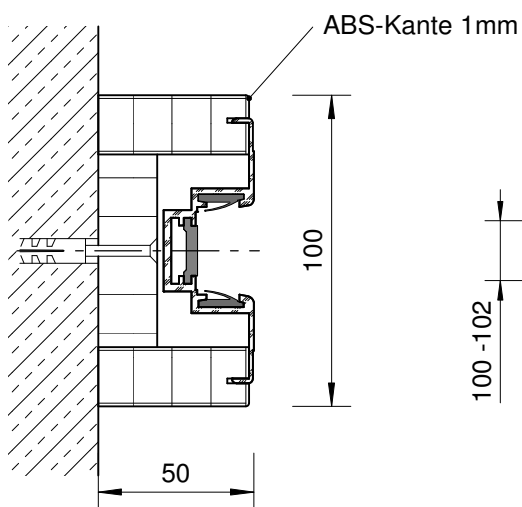

Teleskopelement flächenbündig

Blatt 01.210

Stand : 11-2014

Schlossleiste / Wandanschluss

**Schlossleiste
Typ Topas**

**Wandanschluss
Teleskopelement**

**Schlossleiste
Typ Karat**

**Teleskopelement
flächenbündig**