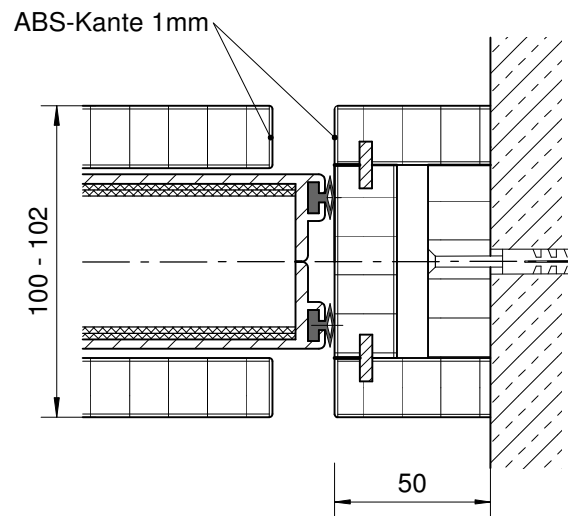

Teleskopelement flächenbündig

Blatt 01.210

Stand : 11-2014

Schlossleiste / Wandanschluss

**Schlossleiste
Typ Topas**

**Wandanschluss
Teleskopelement**

**Schlossleiste
Typ Karat**

**Teleskopelement
flächenbündig**