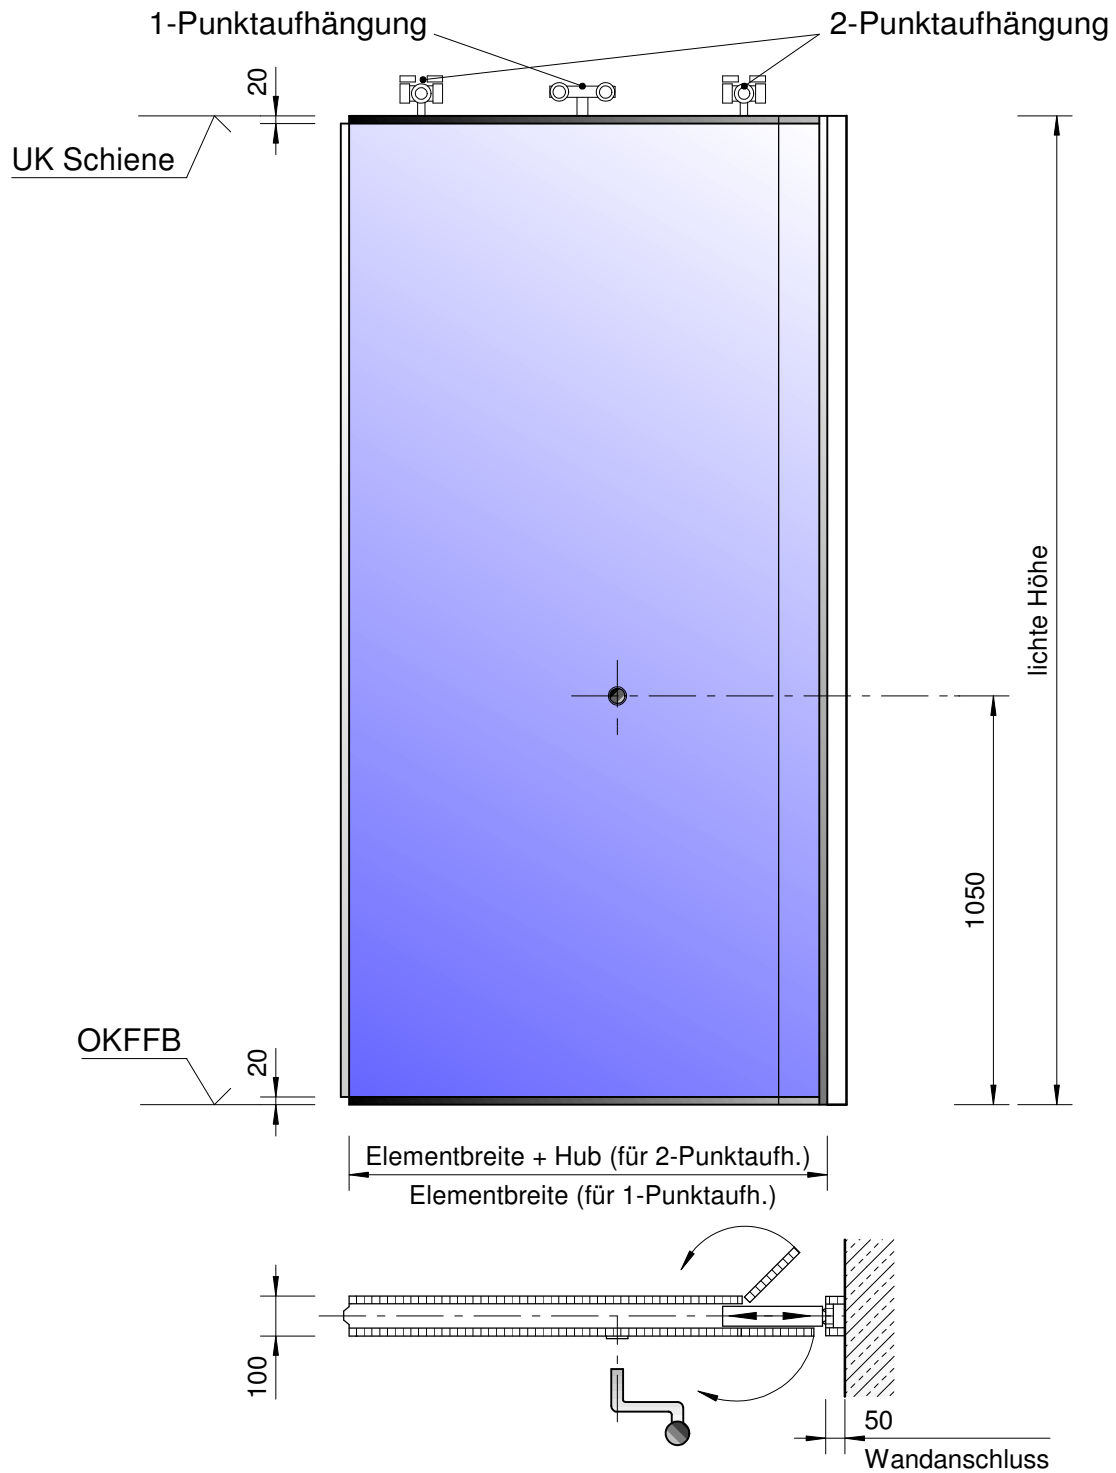

Teleskopelement flächenbündig

Blatt 01.210

Stand : 11-2014

Schlossleiste / Wandanschluss

**Schlossleiste
Typ Topas**

**Wandanschluss
Teleskopelement**

**Schlossleiste
Typ Karat**

**Teleskopelement
flächenbündig**