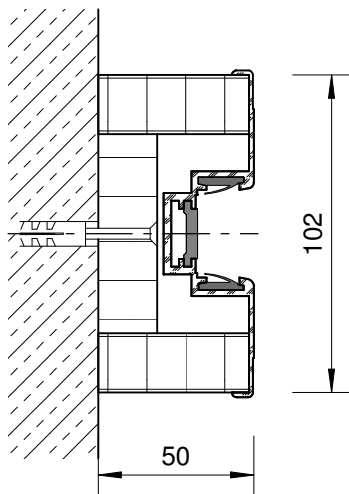

Teleskopelement flächenbündig

Blatt 01.210

Stand : 11-2014

Schlossleiste / Wandanschluss

**Schlossleiste
Typ Topas**

**Wandanschluss
Teleskopelement**

**Schlossleiste
Typ Karat**

**Teleskopelement
flächenbündig**