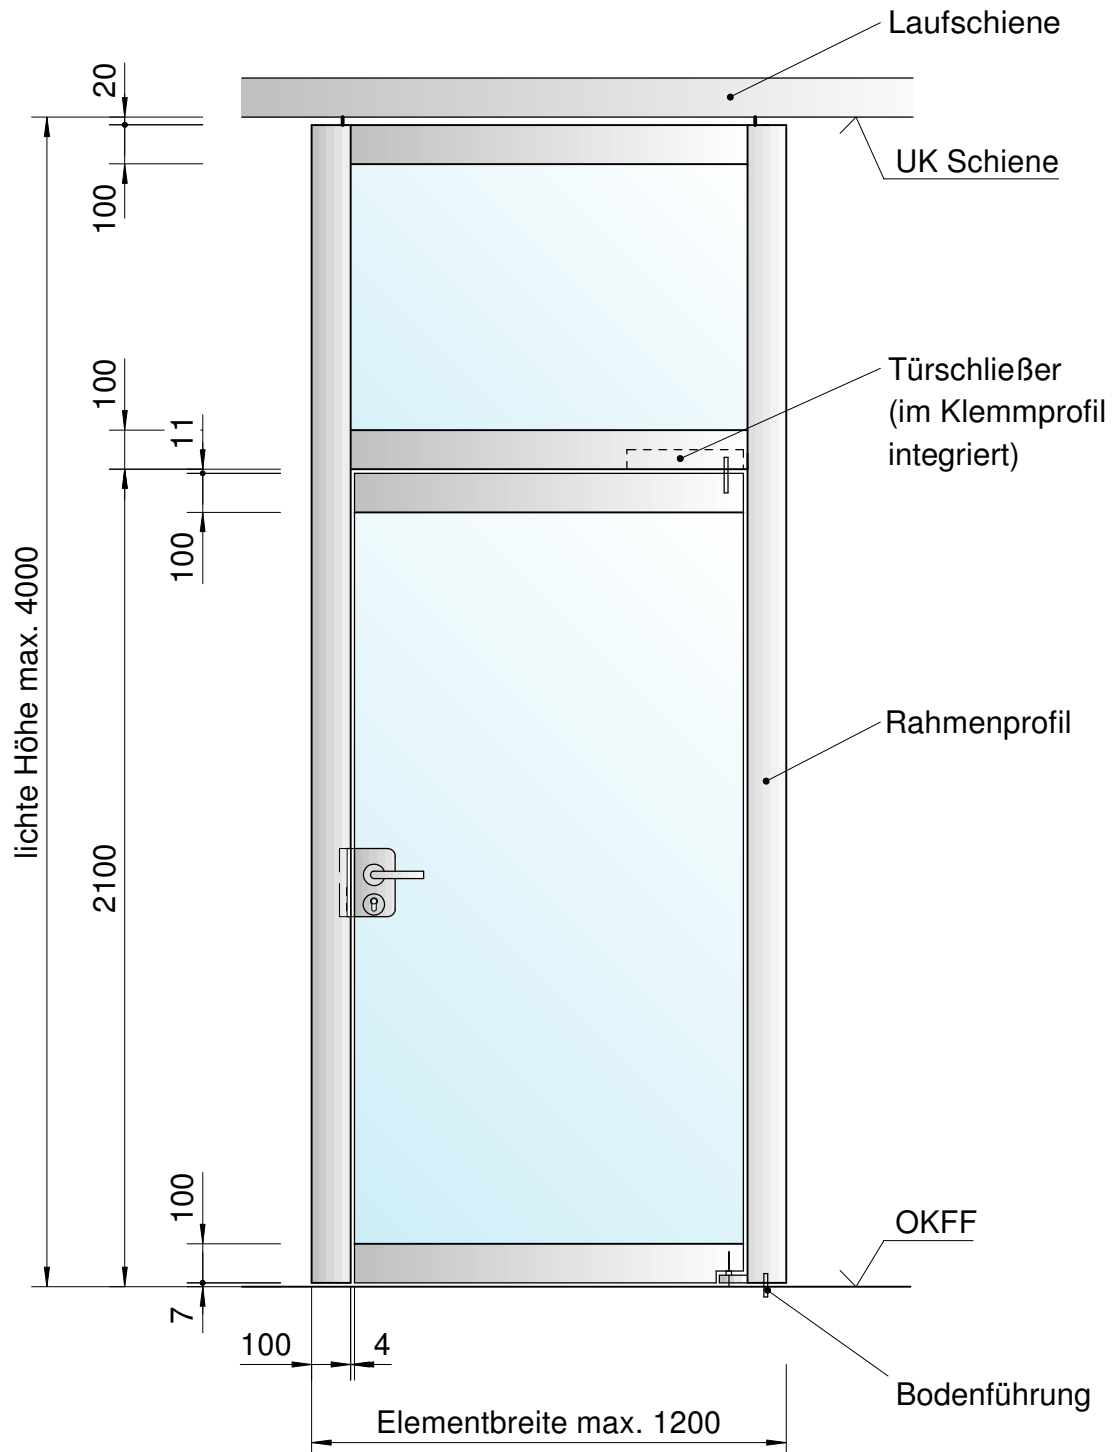

### Tür mit Rahmen und Oberlicht bis LH 4000

Blatt 02.5.007

Stand : 09-2014